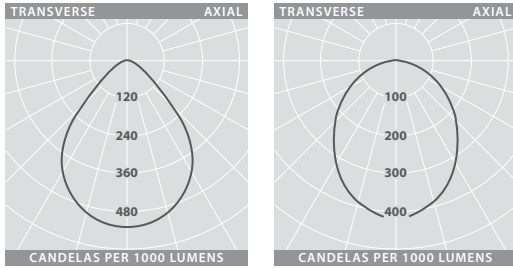

## Range

LED	CAT. NO.	SIZE	APPROX. kg
26W	<b>GAMMA2226WLED4S</b>	600mm x 600mm	10.5
38W	<b>GAMMA2238WLED4S</b>		
45W	<b>GAMMA2245WLED4S</b>		
54W	<b>GAMMA2254WLED4S</b>		
75W	<b>GAMMA2275WLED4S</b>		
52W	<b>GAMMA4252WLED4S</b>	1100mm x 600mm	19.0
76W	<b>GAMMA4276WLED4S</b>		
90W	<b>GAMMA4290WLED4S</b>		
108W	<b>GAMMA42108WLED4S</b>		
40W	<b>GAMMA4140WLED4S</b>	1220mm x 300mm	12.5
49W	<b>GAMMA4149WLED4S</b>		
64W	<b>GAMMA4164WLED4S</b>		

## Dimensions

## Photometric Guide