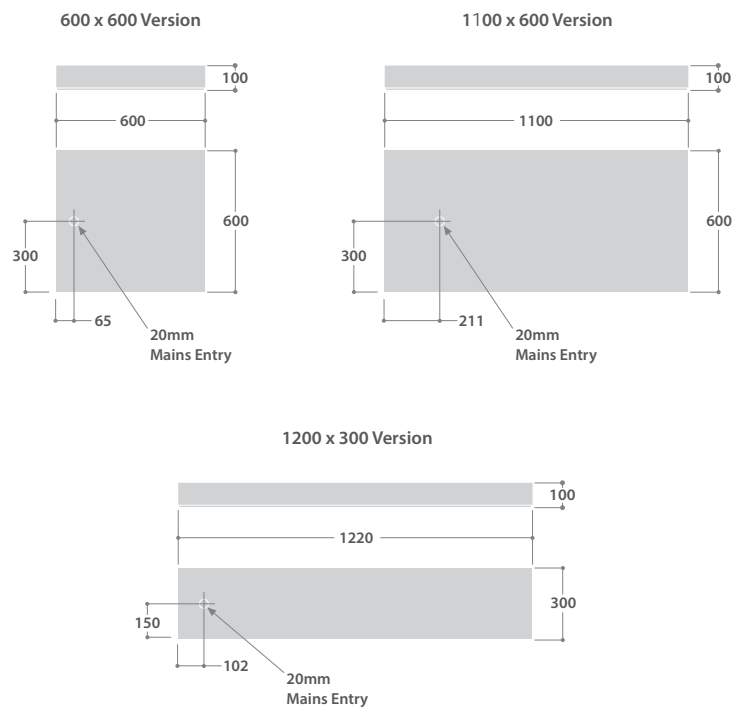

## Range

LED	CAT. NO.	SIZE	APPROX. kg
26W	<b>GAMMA2226WLED4S</b>	600mm x 600mm	10.5
38W	<b>GAMMA2238WLED4S</b>		
45W	<b>GAMMA2245WLED4S</b>		
54W	<b>GAMMA2254WLED4S</b>		
75W	<b>GAMMA2275WLED4S</b>		
52W	<b>GAMMA4252WLED4S</b>	1100mm x 600mm	19.0
76W	<b>GAMMA4276WLED4S</b>		
90W	<b>GAMMA4290WLED4S</b>		
108W	<b>GAMMA42108WLED4S</b>		
40W	<b>GAMMA4140WLED4S</b>	1220mm x 300mm	12.5
49W	<b>GAMMA4149WLED4S</b>		
64W	<b>GAMMA4164WLED4S</b>		

## Dimensions